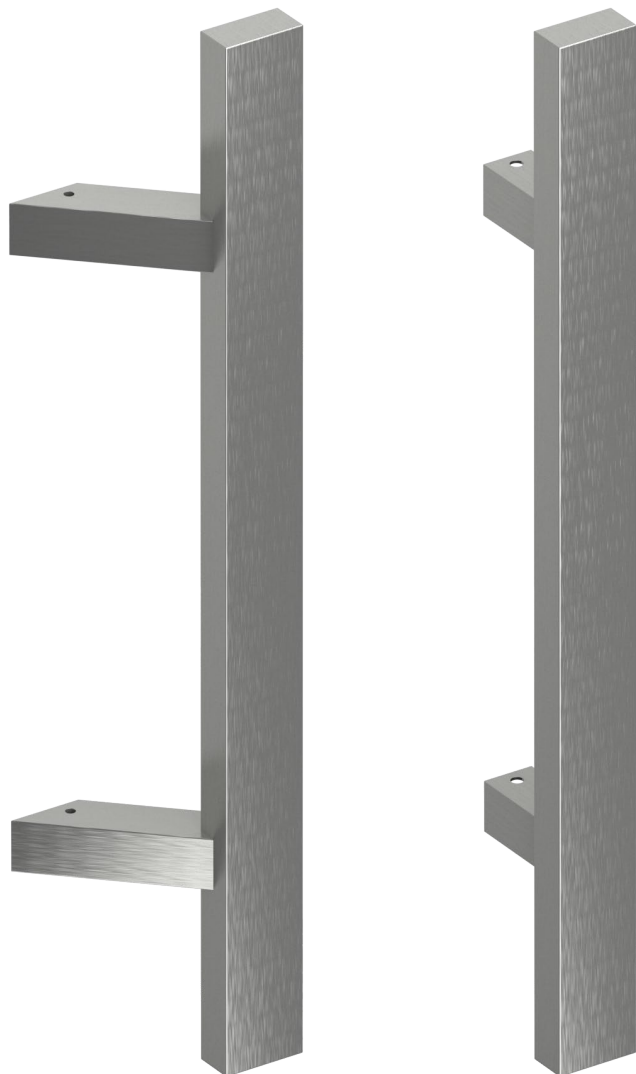

# Pochwyt drzwiowy **Lisbon**

Pull handle / Bügelgriffe / Barre de traction / Офисные ручки

A	B
300	500
450	650 *
500	800 *
500	1000
800	1200
1000	1500
1000	1700