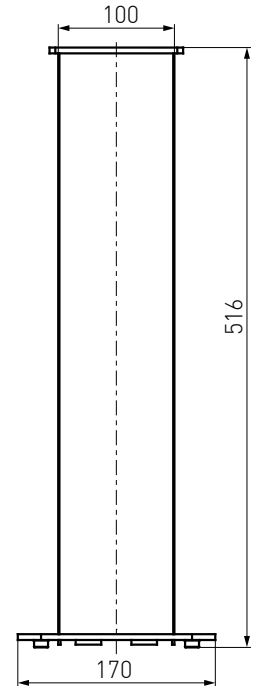

Ekspozitory klamek

Display / Musterständer / Expositieur / Стенд