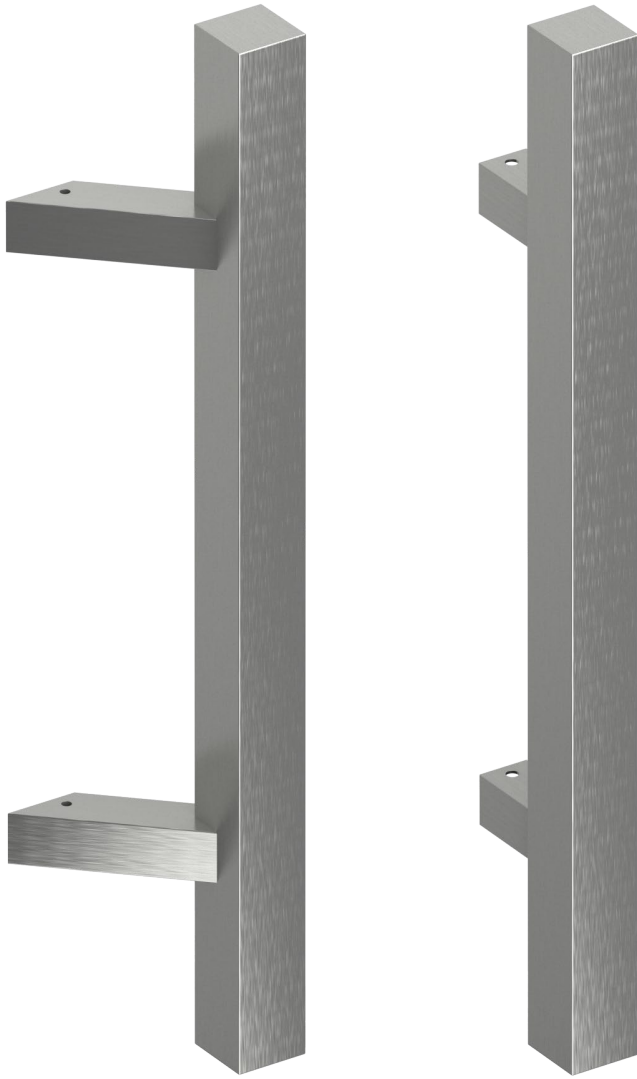

Pochwył drzewiowy **Madrid**

Pull handle / Bugelgriffe / Barre de traction / Офисные ручки

A	B
300	500 *
450	650 *
500	800 *
500	1000 *
800	1200 *
1000	1500 *
1000	1700 *