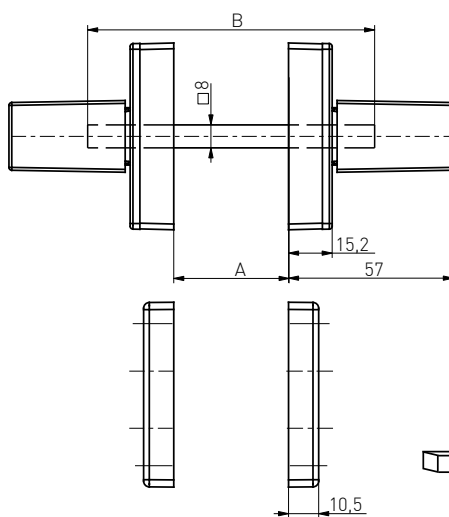

## Rysunek techniczny

Technical drawing / Abmessungen / Fiche technique / Чертеж

4 x nitonakretka M4  
4 x M4 Rivet nut  
4 x nitonakretka M4  
4 x заклепка M4

8 x samowiert  $\varnothing$  3,5 x 19mm  
8 x  $\varnothing$  3,5 x 19mm Self-drilling screw  
8 x vis autoforeuse  $\varnothing$  3,5 x 19mm  
8 x саморез  $\varnothing$  3,5 x 19mm