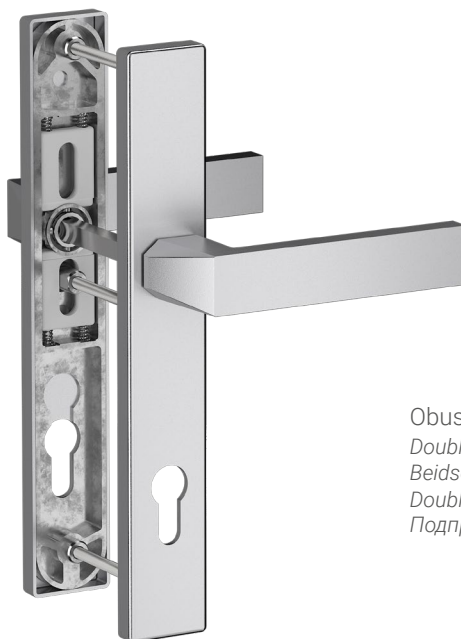

Klamka drzwiowa **Dublin37 Edge**

Door handle / Türgriff / Poignée de porte / Дверные ручки