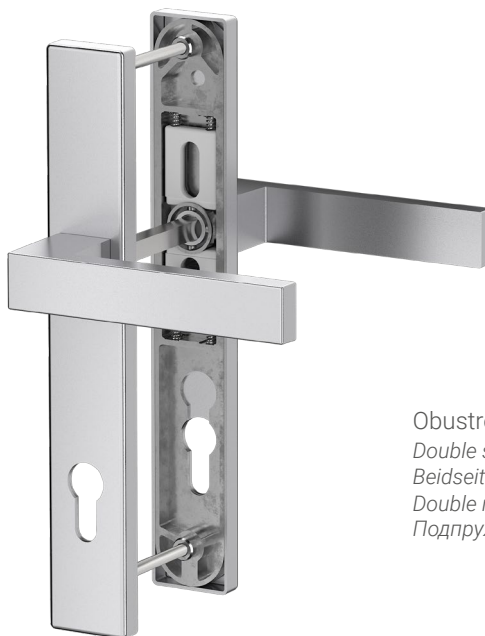

Klamka drzwiowa **Dublin37**

Door handle / Türgriff / Poignée de porte / Дверные ручки