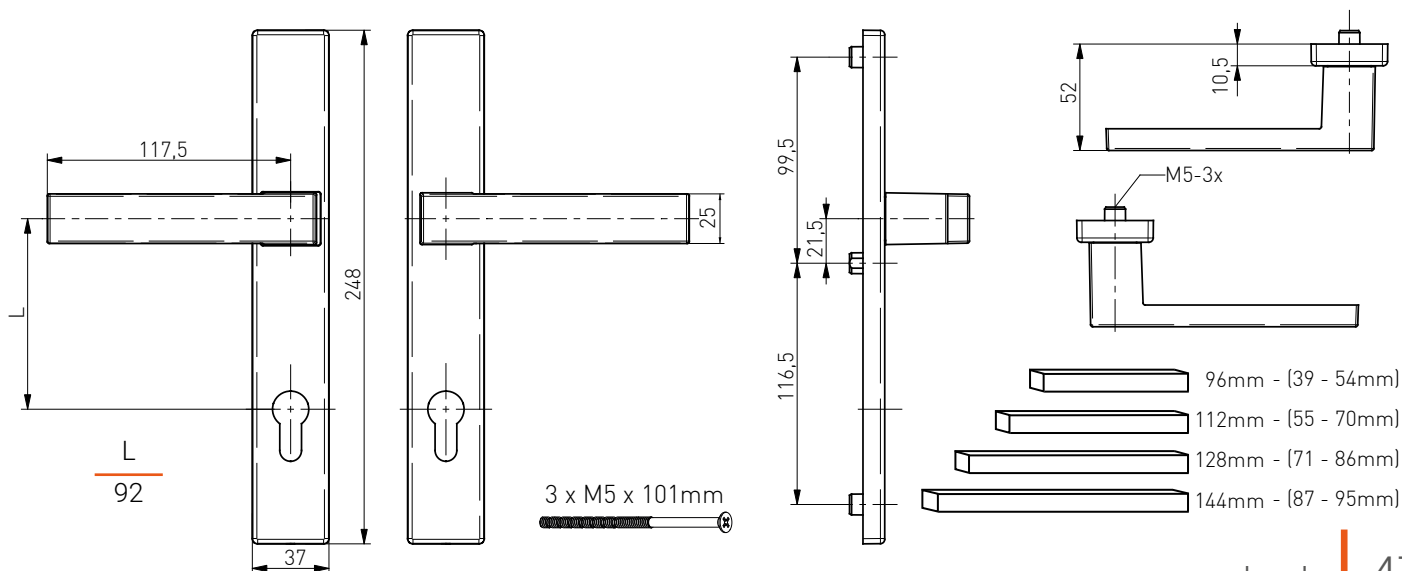

Rysunek techniczny

Technical drawing / Abmessungen / Fiche technique / Чертеж