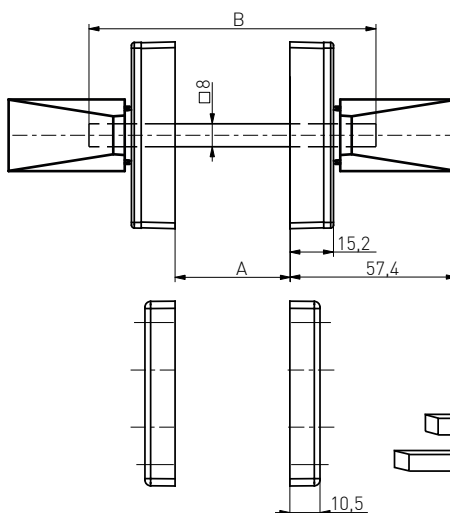

## Rysunek techniczny

Technical drawing / Abmessungen / Fiche technique / Чертеж

4 x nitonakretka M4  
4 x M4 Rivet nut  
4 x nitonakretka M4  
4 x заклепка M4

8 x samowiert  $\varnothing$  3,5 x 19mm  
8 x  $\varnothing$  3,5 x 19mm Self-drilling screw  
8 x vis autoforeuse  $\varnothing$  3,5 x 19mm  
8 x саморез  $\varnothing$  3,5 x 19mm