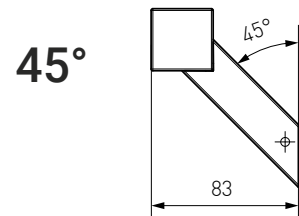

# Pochwył drzewiowy **Madrid**

Pull handle / Bugelgriffe / Barre de traction / Офисные ручки

A	B
300	500 *
450	650 *
500	800 *
500	1000 *
800	1200 *
1000	1500 *
1000	1700 *