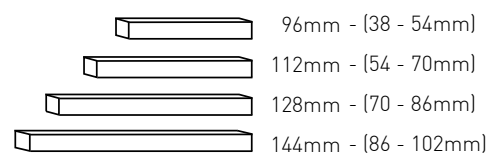

## Rysunek techniczny

Technical drawing / Abmessungen / Fiche technique / Чертеж

4 x nitonakretka M4  
4 x M4 Rivet nut  
4 x nitonakretka M4  
4 x заклепка M4

8 x samowiert  $\varnothing$  3,5 x 19mm  
8 x  $\varnothing$  3,5 x 19mm Self-drilling screw  
8 x vis autoforeuse  $\varnothing$  3,5 x 19mm  
8 x саморез  $\varnothing$  3,5 x 19mm