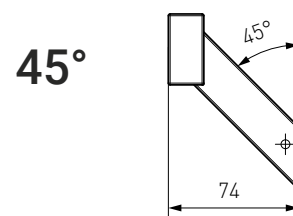

# Pochwyt drzwiowy **Lisbon**

Pull handle / Bügelgriffe / Barre de traction / Офисные ручки

A	B
300	500
450	650 *
500	800 *
500	1000
800	1200
1000	1500
1000	1700