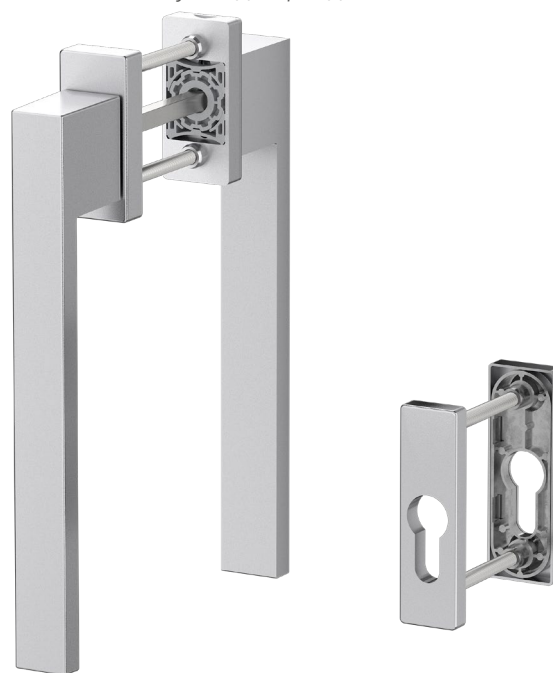

# Klamko - klamka **SMART SLIDE** Dublin

*Smart Dublin Handle / Türgriff für Hebe-Schiebe Türen smart Dublin*

*Smart Dublin poignée de fenêtre coulissante / Dublin Smart - Ручка для раздвижных систем*

# Klamko - klamka **SMART SLIDE** Dublin

Smart Dublin Handle / Türgriff für Hebe-Schiebe Türen smart Dublin

Smart Dublin poignée de fenêtre coulissante / Dublin Smart - Ручка для раздвижных систем