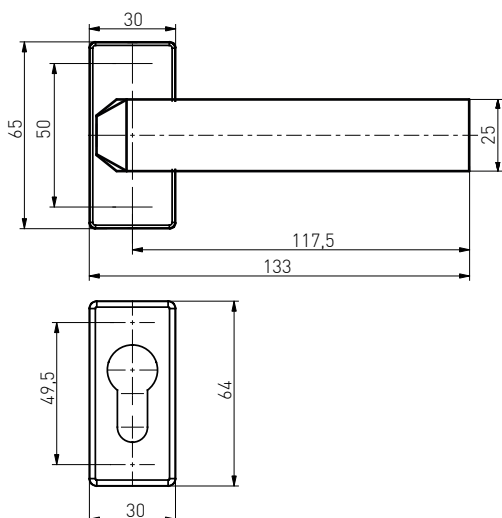

## Rysunek techniczny

Technical drawing / Abmessungen / Fiche technique / Чертеж

4 x nitonakretka M4  
4 x M4 Rivet nut  
4 x nitonakretka M4  
4 x заклепка M4

8 x samowiert  $\varnothing$  3,5 x 19mm  
8 x  $\varnothing$  3,5 x 19mm Self-drilling screw  
8 x vis autoforeuse  $\varnothing$  3,5 x 19mm  
8 x саморез  $\varnothing$  3,5 x 19mm