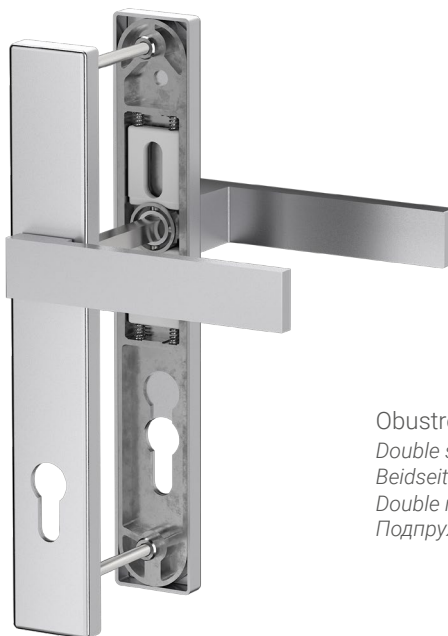

Klamka pod roletę **Dublin37**

Roller shutter door handle / Türgriff Griff - Flachgriff Rollläden
Poignée de porte avec volet roulant / Ручка с низкой посадкой