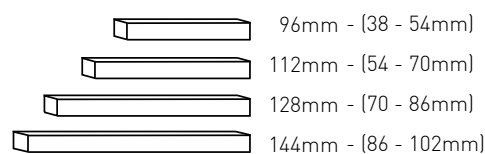

## Rysunek techniczny

Technical drawing / Abmessungen / Fiche technique / Чертеж

4 x nitonakretka M4  
4 x M4 Rivet nut  
4 x nitonakretka M4  
4 x заклепка M4

8 x samowiert  $\varnothing$  3,5 x 19mm  
8 x  $\varnothing$  3,5 x 19mm Self-drilling screw  
8 x vis autoforeuse  $\varnothing$  3,5 x 19mm  
8 x саморез  $\varnothing$  3,5 x 19mm