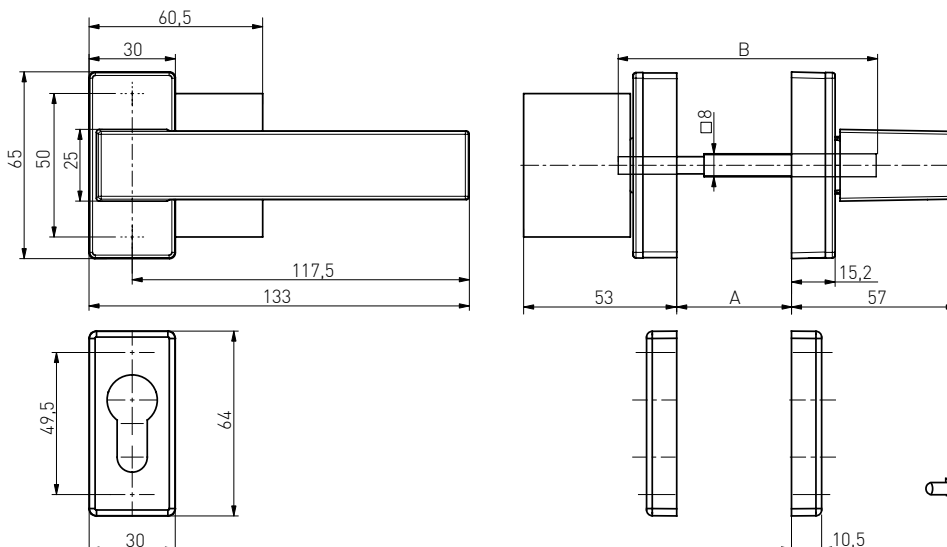

## Rysunek techniczny

Technical drawing / Abmessungen / Fiche technique / Чертеж

4 x nitonakretka M4  
4 x M4 Rivet nut  
4 x nitonakretka M4  
4 x заклепка M4

8 x samowiert  $\varnothing$  3,5 x 19mm  
8 x  $\varnothing$  3,5 x 19mm Self-drilling screw  
8 x vis autoforeuse  $\varnothing$  3,5 x 19mm  
8 x саморез  $\varnothing$  3,5 x 19mm