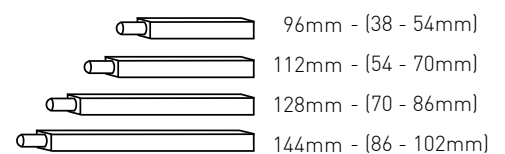

## Rysunek techniczny

Technical drawing / Abmessungen / Fiche technique / Чертеж

4 x nitonakretka M4  
4 x M4 Rivet nut  
4 x nitonakretka M4  
4 x заклепка M4

8 x samowiert  $\varnothing$  3,5 x 19mm  
8 x  $\varnothing$  3,5 x 19mm Self-drilling screw  
8 x vis autoforeuse  $\varnothing$  3,5 x 19mm  
8 x саморез  $\varnothing$  3,5 x 19mm