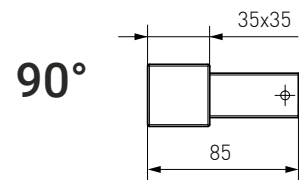

# Pochwył drzewiowy **Madrid**

Pull handle / Bugelgriffe / Barre de traction / Офисные ручки

A	B
300	500 *
450	650 *
500	800 *
500	1000 *
800	1200 *
1000	1500 *
1000	1700 *