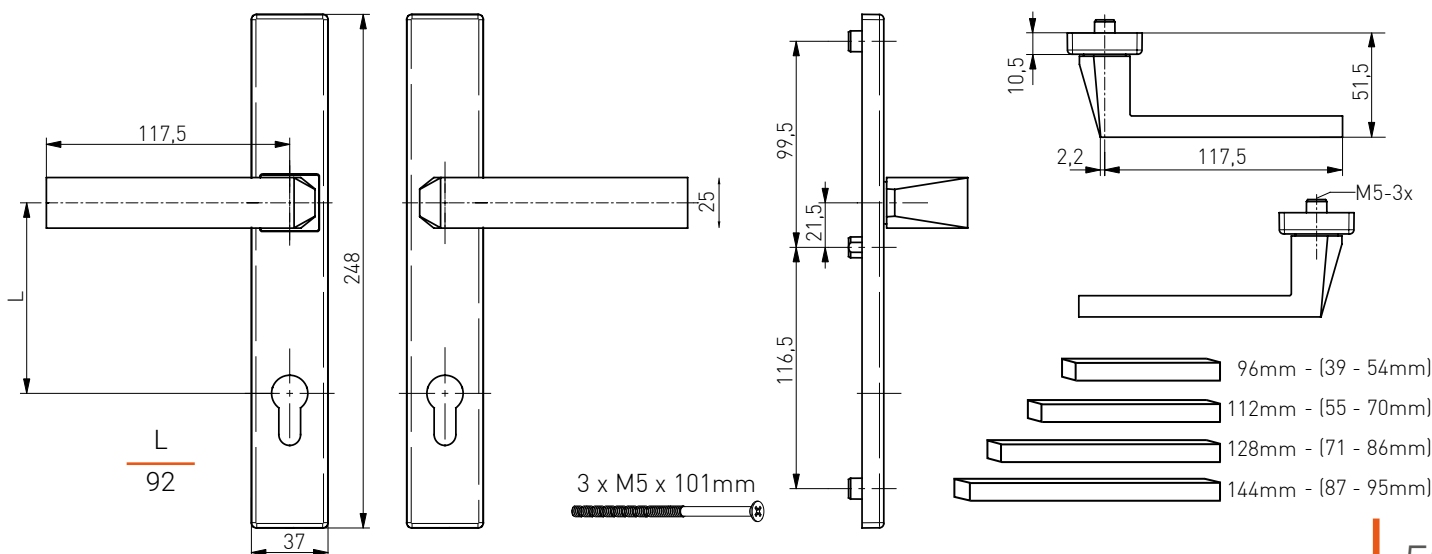

Rysunek techniczny

Technical drawing / Abmessungen / Fiche technique / Чертеж