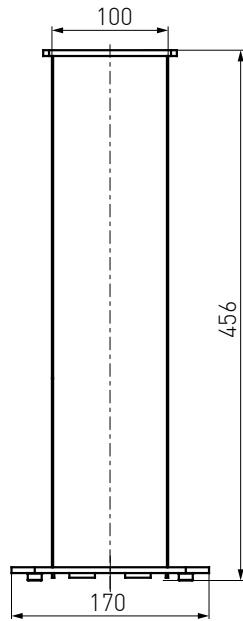

Ekspozitory klamek

Display / Musterständer / Expositieur / Стенд