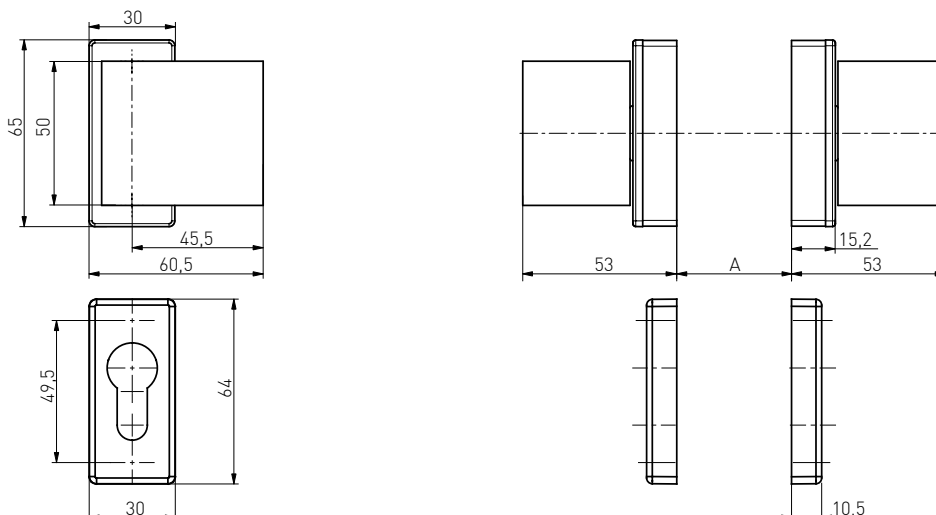

## Rysunek techniczny

Technical drawing / Abmessungen / Fiche technique / Чертеж

4 x nitonakretka M4  
4 x M4 Rivet nut  
4 x nitonakretka M4  
4 x заклепка M4

8 x samowiert  $\varnothing$  3,5 x 19mm  
8 x  $\varnothing$  3,5 x 19mm Self-drilling screw  
8 x vis autoforeuse  $\varnothing$  3,5 x 19mm  
8 x саморез  $\varnothing$  3,5 x 19mm