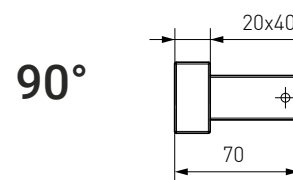

# Pochwyt drzwiowy **Lisbon**

Pull handle / Bügelgriffe / Barre de traction / Офисные ручки

A	B
300	500
450	650 *
500	800 *
500	1000
800	1200
1000	1500
1000	1700