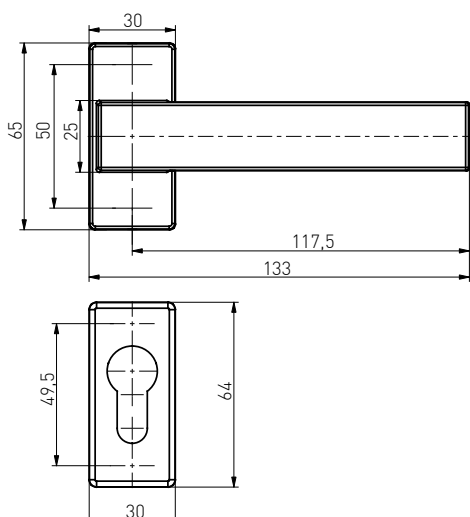

## Rysunek techniczny

Technical drawing / Abmessungen / Fiche technique / Чертеж

4 x nitonakretka M4  
4 x M4 Rivet nut  
4 x nitonakretka M4  
4 x заклепка M4

8 x samowiert  $\varnothing$  3,5 x 19mm  
8 x  $\varnothing$  3,5 x 19mm Self-drilling screw  
8 x vis autoforeuse  $\varnothing$  3,5 x 19mm  
8 x саморез  $\varnothing$  3,5 x 19mm