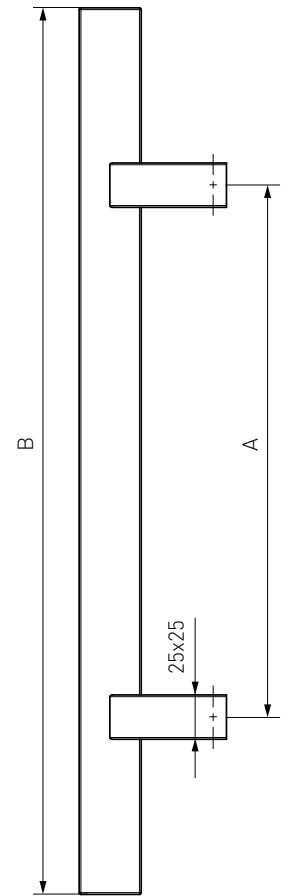

# Pochwył drzewiowy **Madrid**

Pull handle / Bugelgriffe / Barre de traction / Офисные ручки

A	B
300	500 *
450	650 *
500	800 *
500	1000 *
800	1200 *
1000	1500 *
1000	1700 *