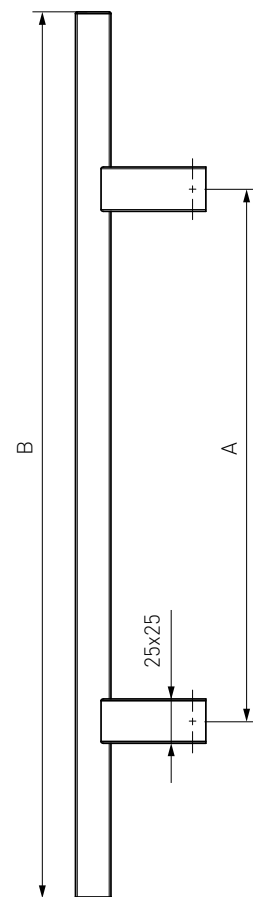

# Pochwyt drzwiowy **Lisbon**

Pull handle / Bügelgriffe / Barre de traction / Офисные ручки

A	B
300	500
450	650 *
500	800 *
500	1000
800	1200
1000	1500
1000	1700