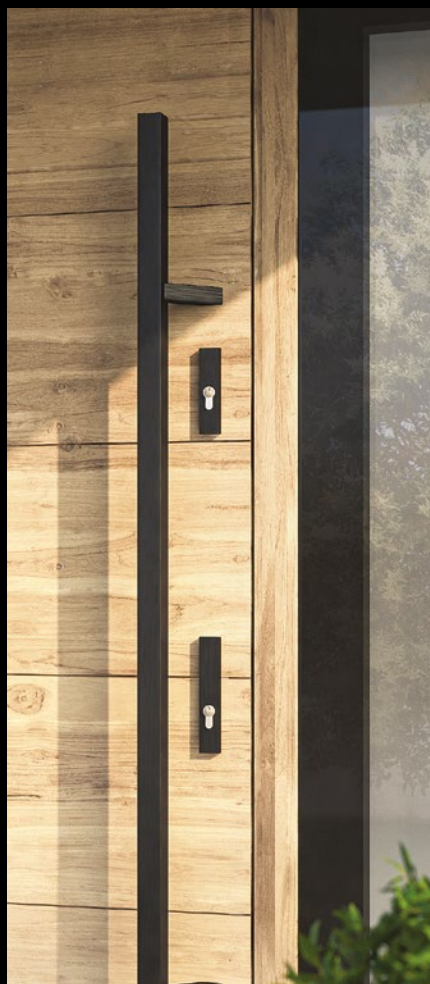

pochwyty drzwiowe