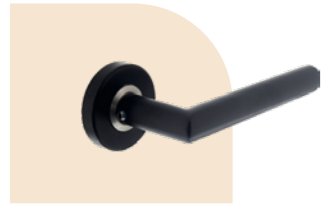

- María Merino, Numa Estudio.

*Originalidad
y distinción*

para hacer de tu espacio
un lugar único.

Manillas y perfiles

Completa tu puerta con una manilla clásica, moderna o industrial. Para las puertas correderas, puedes optar por guías modernas o industriales.

Manilla universal en forma de L

Manilla rústica en forma de L/T

Tirador en forma de L

Tirador rectangular

Guía moderna

Guía industrial

Guía Sky

! Puedes elegir las manillas del mismo color que la puerta.