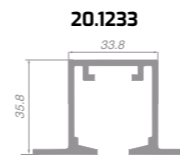

Manillas y perfiles

Completa tu puerta con una manilla clásica, moderna o industrial. Para las puertas correderas, puedes optar por guías modernas o industriales.

! Puedes elegir las manillas del mismo color que la puerta.

Marcos

20.1100

20.1110

20.1233

20.1234

20.1255

Acoples

20.4500

20.6000

20.6002

Hojas

20.2100

20.2200

20.2201

20.2202

Travesaños

20.3900

20.3901

20.3902

20.3903

Accesorios

ID100001 - Pasador transversal

ID100010 - Calce de vidrio

ID200100 - Cerradura magnética (cerradura con llave)

ID200600 - Cerradero magnético

ID300931 - Bisagra izquierda

ID300831 - Bisagra derecha

ID210031 - Juego manillas recuperables

ID211031 - Tirador doble plano

ID220031 - Juego escudos llave

ID310000 - Sistema pivote 60 kg

ID100102 - Cinta adhesiva doble cara

ID100101 - Cinta adhesiva una cara