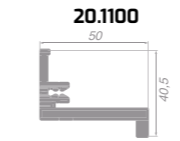

Marcos

20.1100