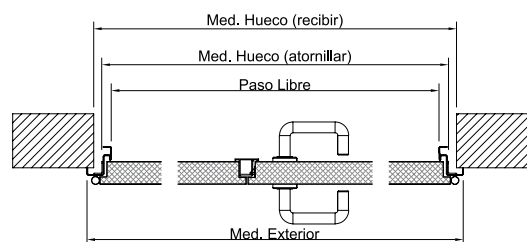

Relación de medidas - STD 2 Hojas

Med. Pedido	Med. Huevo (recibir)	Med. Huevo (atornillar)	Paso Libre	Med. Exterior
1250 x 2035	1250 x 2035	1220 x 2025	1175 x 2005	1265 x 2050
1550 x 2035	1550 x 2035	1520 x 2025	1475 x 2005	1565 x 2050
1750 x 2035	1750 x 2035	1720 x 2025	1675 x 2005	1765 x 2050
2000 x 2035	2000 x 2035	1970 x 2025	1925 x 2005	2015 x 2050
2200 x 2035	2200 x 2035	2170 x 2025	2125 x 2005	2215 x 2050
1250 x 2125	1250 x 2125	1220 x 2115	1175 x 2095	1265 x 2140
1550 x 2125	1550 x 2125	1520 x 2115	1475 x 2095	1565 x 2140
1750 x 2125	1750 x 2125	1720 x 2115	1675 x 2095	1765 x 2140
2000 x 2125	2000 x 2125	1970 x 2115	1925 x 2095	2015 x 2140
2200 x 2125	2200 x 2125	2170 x 2115	2125 x 2095	2215 x 2140

Marco STD

Puerta de una hoja

Puerta de dos hojas

Medidas de huevo recomendadas
(atornillar y recibir)

Puertas con MARCO TUBULAR de una y dos hojas

Relación de medidas - C45/C75/C125 1 Hoja

Med. Pedido	Med. Hueco	Paso Libre	Med. Exterior
650 x 2050	655 x 2055	560 x 2005	650 x 2050
800 x 2050	805 x 2055	710 x 2005	800 x 2050
900 x 2050	905 x 2055	810 x 2005	900 x 2050
1025 x 2050	1030 x 2055	935 x 2005	1025 x 2050
1125 x 2050	1130 x 2055	1035 x 2005	1125 x 2050
650 x 2140	655 x 2145	560 x 2095	650 x 2140
800 x 2140	805 x 2145	710 x 2095	800 x 2140
900 x 2140	905 x 2145	810 x 2095	900 x 2140
1025 x 2140	1030 x 2145	935 x 2095	1025 x 2140
1125 x 2140	1130 x 2145	1035 x 2095	1125 x 2140