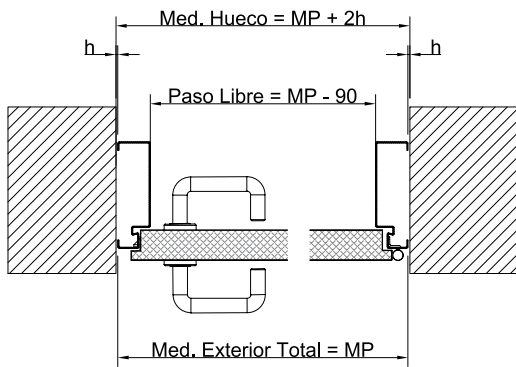

Marco STD

Puerta de una hoja

Puerta de dos hojas

Medidas de huevo recomendadas
(atornillar y recibir)

Puertas con MARCO TUBULAR de una y dos hojas

Relación de medidas - C45/C75/C125 1 Hoja

Med. Pedido	Med. Hueco	Paso Libre	Med. Exterior
650 x 2050	655 x 2055	560 x 2005	650 x 2050
800 x 2050	805 x 2055	710 x 2005	800 x 2050
900 x 2050	905 x 2055	810 x 2005	900 x 2050
1025 x 2050	1030 x 2055	935 x 2005	1025 x 2050
1125 x 2050	1130 x 2055	1035 x 2005	1125 x 2050
650 x 2140	655 x 2145	560 x 2095	650 x 2140
800 x 2140	805 x 2145	710 x 2095	800 x 2140
900 x 2140	905 x 2145	810 x 2095	900 x 2140
1025 x 2140	1030 x 2145	935 x 2095	1025 x 2140
1125 x 2140	1130 x 2145	1035 x 2095	1125 x 2140

Relación de medidas - C45/C75/C125 2 Hojas

Med. Pedido	Med. Hueco	Paso Libre	Med. Exterior
1265 x 2050	1270 x 2055	1175 x 2005	1265 x 2050
1565 x 2050	1570 x 2055	1475 x 2005	1565 x 2050
1765 x 2050	1770 x 2055	1675 x 2005	1765 x 2050
2015 x 2050	2020 x 2055	1925 x 2005	2015 x 2050
2215 x 2050	2220 x 2055	2125 x 2005	2215 x 2050
1265 x 2140	1270 x 2145	1175 x 2095	1265 x 2140
1565 x 2140	1570 x 2145	1475 x 2095	1565 x 2140
1765 x 2140	1770 x 2145	1675 x 2095	1765 x 2140
2015 x 2140	2020 x 2145	1925 x 2095	2015 x 2140
2215 x 2140	2220 x 2145	2125 x 2095	2215 x 2140

Marco C45

MP= medida de pedido
h= holgura
Medida de hueco recomendada

Marco C75

MP= medida de pedido
 h= holgura
 Medida de hueco recomendada

Marco C125

MP= medida de pedido
 h= holgura
 Medida de hueco recomendada