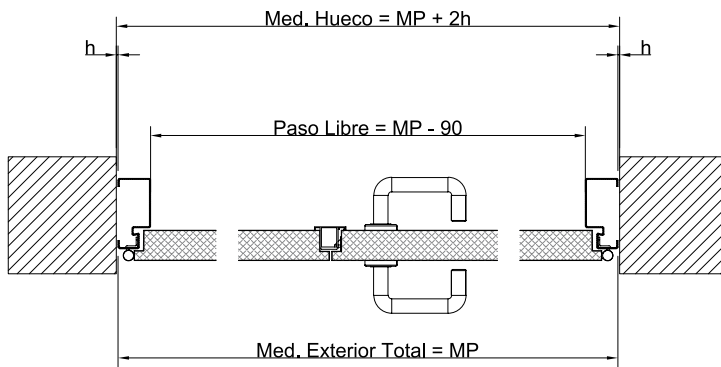

Marco STD

Puerta de una hoja

Puerta de dos hojas

Medidas de huevo recomendadas
(atornillar y recibir)

Puertas con MARCO TUBULAR de una y dos hojas

Relación de medidas - C45/C75/C125 1 Hoja

Med. Pedido	Med. Hueco	Paso Libre	Med. Exterior
650 x 2050	655 x 2055	560 x 2005	650 x 2050
800 x 2050	805 x 2055	710 x 2005	800 x 2050
900 x 2050	905 x 2055	810 x 2005	900 x 2050
1025 x 2050	1030 x 2055	935 x 2005	1025 x 2050
1125 x 2050	1130 x 2055	1035 x 2005	1125 x 2050
650 x 2140	655 x 2145	560 x 2095	650 x 2140
800 x 2140	805 x 2145	710 x 2095	800 x 2140
900 x 2140	905 x 2145	810 x 2095	900 x 2140
1025 x 2140	1030 x 2145	935 x 2095	1025 x 2140
1125 x 2140	1130 x 2145	1035 x 2095	1125 x 2140

Relación de medidas - C45/C75/C125 2 Hojas

Med. Pedido	Med. Hueco	Paso Libre	Med. Exterior
1265 x 2050	1270 x 2055	1175 x 2005	1265 x 2050
1565 x 2050	1570 x 2055	1475 x 2005	1565 x 2050
1765 x 2050	1770 x 2055	1675 x 2005	1765 x 2050
2015 x 2050	2020 x 2055	1925 x 2005	2015 x 2050
2215 x 2050	2220 x 2055	2125 x 2005	2215 x 2050
1265 x 2140	1270 x 2145	1175 x 2095	1265 x 2140
1565 x 2140	1570 x 2145	1475 x 2095	1565 x 2140
1765 x 2140	1770 x 2145	1675 x 2095	1765 x 2140
2015 x 2140	2020 x 2145	1925 x 2095	2015 x 2140
2215 x 2140	2220 x 2145	2125 x 2095	2215 x 2140

Marco C45

MP= medida de pedido
h= holgura
Medida de hueco recomendada

Marco C75

MP= medida de pedido
 h= holgura
 Medida de hueco recomendada

Marco C125

MP= medida de pedido
 h= holgura
 Medida de hueco recomendada