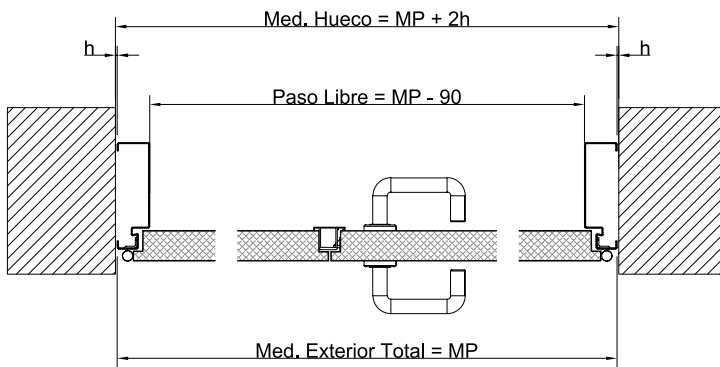

Relación de medidas - C45/C75/C125 2 Hojas

Med. Pedido	Med. Hueco	Paso Libre	Med. Exterior
1265 x 2050	1270 x 2055	1175 x 2005	1265 x 2050
1565 x 2050	1570 x 2055	1475 x 2005	1565 x 2050
1765 x 2050	1770 x 2055	1675 x 2005	1765 x 2050
2015 x 2050	2020 x 2055	1925 x 2005	2015 x 2050
2215 x 2050	2220 x 2055	2125 x 2005	2215 x 2050
1265 x 2140	1270 x 2145	1175 x 2095	1265 x 2140
1565 x 2140	1570 x 2145	1475 x 2095	1565 x 2140
1765 x 2140	1770 x 2145	1675 x 2095	1765 x 2140
2015 x 2140	2020 x 2145	1925 x 2095	2015 x 2140
2215 x 2140	2220 x 2145	2125 x 2095	2215 x 2140

Marco C45

MP= medida de pedido
h= holgura
Medida de hueco recomendada

Marco C75

MP= medida de pedido
 h= holgura
 Medida de hueco recomendada

Marco C125

MP= medida de pedido
 h= holgura
 Medida de hueco recomendada