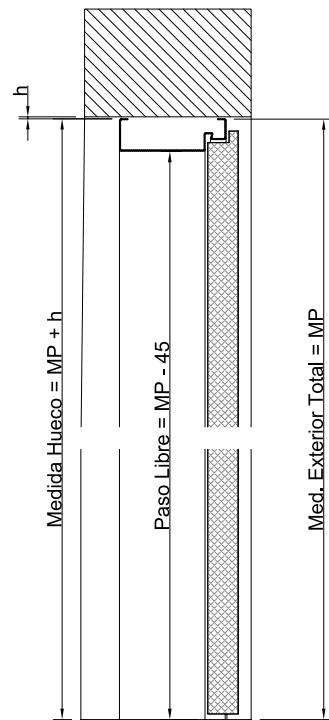

Marco STD

Puerta de una hoja

Puerta de dos hojas

Medidas de huevo recomendadas
(atornillar y recibir)

Puertas con MARCO TUBULAR de una y dos hojas

Relación de medidas - C45/C75/C125 1 Hoja

Med. Pedido	Med. Hueco	Paso Libre	Med. Exterior
650 x 2050	655 x 2055	560 x 2005	650 x 2050
800 x 2050	805 x 2055	710 x 2005	800 x 2050
900 x 2050	905 x 2055	810 x 2005	900 x 2050
1025 x 2050	1030 x 2055	935 x 2005	1025 x 2050
1125 x 2050	1130 x 2055	1035 x 2005	1125 x 2050
650 x 2140	655 x 2145	560 x 2095	650 x 2140
800 x 2140	805 x 2145	710 x 2095	800 x 2140
900 x 2140	905 x 2145	810 x 2095	900 x 2140
1025 x 2140	1030 x 2145	935 x 2095	1025 x 2140
1125 x 2140	1130 x 2145	1035 x 2095	1125 x 2140

Relación de medidas - C45/C75/C125 2 Hojas

Med. Pedido	Med. Hueco	Paso Libre	Med. Exterior
1265 x 2050	1270 x 2055	1175 x 2005	1265 x 2050
1565 x 2050	1570 x 2055	1475 x 2005	1565 x 2050
1765 x 2050	1770 x 2055	1675 x 2005	1765 x 2050
2015 x 2050	2020 x 2055	1925 x 2005	2015 x 2050
2215 x 2050	2220 x 2055	2125 x 2005	2215 x 2050
1265 x 2140	1270 x 2145	1175 x 2095	1265 x 2140
1565 x 2140	1570 x 2145	1475 x 2095	1565 x 2140
1765 x 2140	1770 x 2145	1675 x 2095	1765 x 2140
2015 x 2140	2020 x 2145	1925 x 2095	2015 x 2140
2215 x 2140	2220 x 2145	2125 x 2095	2215 x 2140

Marco C45

MP= medida de pedido
h= holgura
Medida de hueco recomendada

Marco C75

MP= medida de pedido
 h= holgura
 Medida de hueco recomendada

Marco C125

MP= medida de pedido
 h= holgura
 Medida de hueco recomendada