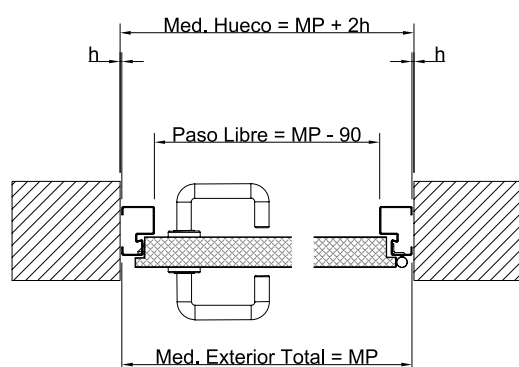

Puertas con MARCO TUBULAR de una y dos hojas

Relación de medidas - C45/C75/C125 1 Hoja

Med. Pedido	Med. Hueco	Paso Libre	Med. Exterior
650 x 2050	655 x 2055	560 x 2005	650 x 2050
800 x 2050	805 x 2055	710 x 2005	800 x 2050
900 x 2050	905 x 2055	810 x 2005	900 x 2050
1025 x 2050	1030 x 2055	935 x 2005	1025 x 2050
1125 x 2050	1130 x 2055	1035 x 2005	1125 x 2050
650 x 2140	655 x 2145	560 x 2095	650 x 2140
800 x 2140	805 x 2145	710 x 2095	800 x 2140
900 x 2140	905 x 2145	810 x 2095	900 x 2140
1025 x 2140	1030 x 2145	935 x 2095	1025 x 2140
1125 x 2140	1130 x 2145	1035 x 2095	1125 x 2140

Relación de medidas - C45/C75/C125 2 Hojas

Med. Pedido	Med. Hueco	Paso Libre	Med. Exterior
1265 x 2050	1270 x 2055	1175 x 2005	1265 x 2050
1565 x 2050	1570 x 2055	1475 x 2005	1565 x 2050
1765 x 2050	1770 x 2055	1675 x 2005	1765 x 2050
2015 x 2050	2020 x 2055	1925 x 2005	2015 x 2050
2215 x 2050	2220 x 2055	2125 x 2005	2215 x 2050
1265 x 2140	1270 x 2145	1175 x 2095	1265 x 2140
1565 x 2140	1570 x 2145	1475 x 2095	1565 x 2140
1765 x 2140	1770 x 2145	1675 x 2095	1765 x 2140
2015 x 2140	2020 x 2145	1925 x 2095	2015 x 2140
2215 x 2140	2220 x 2145	2125 x 2095	2215 x 2140

Marco C45

MP= medida de pedido
h= holgura
Medida de hueco recomendada