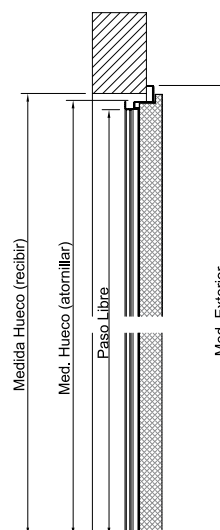

Relación de medidas - STD 2 Hojas

Med. Pedido	Med. Huevo (recibir)	Med. Huevo (atornillar)	Paso Libre	Med. Exterior
1250 x 2035	1250 x 2035	1220 x 2025	1175 x 2005	1265 x 2050
1550 x 2035	1550 x 2035	1520 x 2025	1475 x 2005	1565 x 2050
1750 x 2035	1750 x 2035	1720 x 2025	1675 x 2005	1765 x 2050
2000 x 2035	2000 x 2035	1970 x 2025	1925 x 2005	2015 x 2050
2200 x 2035	2200 x 2035	2170 x 2025	2125 x 2005	2215 x 2050
1250 x 2125	1250 x 2125	1220 x 2115	1175 x 2095	1265 x 2140
1550 x 2125	1550 x 2125	1520 x 2115	1475 x 2095	1565 x 2140
1750 x 2125	1750 x 2125	1720 x 2115	1675 x 2095	1765 x 2140
2000 x 2125	2000 x 2125	1970 x 2115	1925 x 2095	2015 x 2140
2200 x 2125	2200 x 2125	2170 x 2115	2125 x 2095	2215 x 2140

Marco STD

Puerta de una hoja

Puerta de dos hojas

Medidas de huevo recomendadas
(atornillar y recibir)

Puertas con MARCO TUBULAR de una y dos hojas

Relación de medidas - C45/C75/C125 1 Hoja

Med. Pedido	Med. Hueco	Paso Libre	Med. Exterior
650 x 2050	655 x 2055	560 x 2005	650 x 2050
800 x 2050	805 x 2055	710 x 2005	800 x 2050
900 x 2050	905 x 2055	810 x 2005	900 x 2050
1025 x 2050	1030 x 2055	935 x 2005	1025 x 2050
1125 x 2050	1130 x 2055	1035 x 2005	1125 x 2050
650 x 2140	655 x 2145	560 x 2095	650 x 2140
800 x 2140	805 x 2145	710 x 2095	800 x 2140
900 x 2140	905 x 2145	810 x 2095	900 x 2140
1025 x 2140	1030 x 2145	935 x 2095	1025 x 2140
1125 x 2140	1130 x 2145	1035 x 2095	1125 x 2140