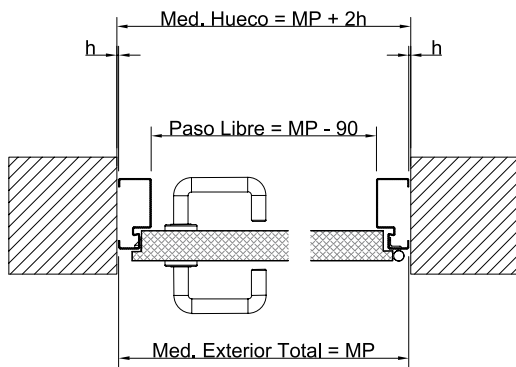

Marco STD

Puerta de una hoja

Puerta de dos hojas

Medidas de huevo recomendadas
(atornillar y recibir)

Puertas con MARCO TUBULAR de una y dos hojas

Relación de medidas - C45/C75/C125 1 Hoja

Med. Pedido	Med. Hueco	Paso Libre	Med. Exterior
650 x 2050	655 x 2055	560 x 2005	650 x 2050
800 x 2050	805 x 2055	710 x 2005	800 x 2050
900 x 2050	905 x 2055	810 x 2005	900 x 2050
1025 x 2050	1030 x 2055	935 x 2005	1025 x 2050
1125 x 2050	1130 x 2055	1035 x 2005	1125 x 2050
650 x 2140	655 x 2145	560 x 2095	650 x 2140
800 x 2140	805 x 2145	710 x 2095	800 x 2140
900 x 2140	905 x 2145	810 x 2095	900 x 2140
1025 x 2140	1030 x 2145	935 x 2095	1025 x 2140
1125 x 2140	1130 x 2145	1035 x 2095	1125 x 2140

Relación de medidas - C45/C75/C125 2 Hojas

Med. Pedido	Med. Hueco	Paso Libre	Med. Exterior
1265 x 2050	1270 x 2055	1175 x 2005	1265 x 2050
1565 x 2050	1570 x 2055	1475 x 2005	1565 x 2050
1765 x 2050	1770 x 2055	1675 x 2005	1765 x 2050
2015 x 2050	2020 x 2055	1925 x 2005	2015 x 2050
2215 x 2050	2220 x 2055	2125 x 2005	2215 x 2050
1265 x 2140	1270 x 2145	1175 x 2095	1265 x 2140
1565 x 2140	1570 x 2145	1475 x 2095	1565 x 2140
1765 x 2140	1770 x 2145	1675 x 2095	1765 x 2140
2015 x 2140	2020 x 2145	1925 x 2095	2015 x 2140
2215 x 2140	2220 x 2145	2125 x 2095	2215 x 2140

Marco C45

MP= medida de pedido
h= holgura
Medida de hueco recomendada

Marco C75

MP= medida de pedido
 h= holgura
 Medida de hueco recomendada

Marco C125

MP= medida de pedido
 h= holgura
 Medida de hueco recomendada