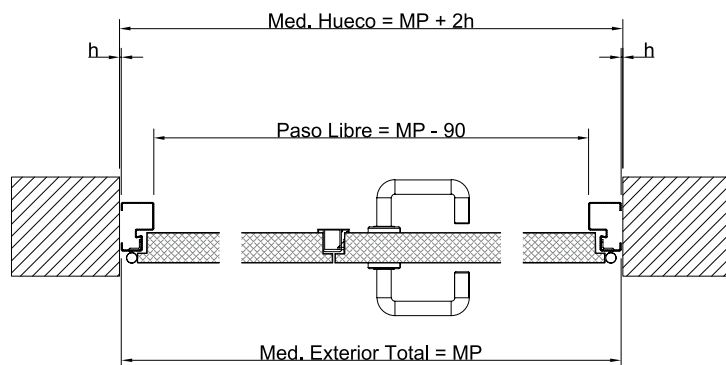

Puertas con MARCO TUBULAR de una y dos hojas

Relación de medidas - C45/C75/C125 1 Hoja

Med. Pedido	Med. Hueco	Paso Libre	Med. Exterior
650 x 2050	655 x 2055	560 x 2005	650 x 2050
800 x 2050	805 x 2055	710 x 2005	800 x 2050
900 x 2050	905 x 2055	810 x 2005	900 x 2050
1025 x 2050	1030 x 2055	935 x 2005	1025 x 2050
1125 x 2050	1130 x 2055	1035 x 2005	1125 x 2050
650 x 2140	655 x 2145	560 x 2095	650 x 2140
800 x 2140	805 x 2145	710 x 2095	800 x 2140
900 x 2140	905 x 2145	810 x 2095	900 x 2140
1025 x 2140	1030 x 2145	935 x 2095	1025 x 2140
1125 x 2140	1130 x 2145	1035 x 2095	1125 x 2140

Relación de medidas - C45/C75/C125 2 Hojas

Med. Pedido	Med. Hueco	Paso Libre	Med. Exterior
1265 x 2050	1270 x 2055	1175 x 2005	1265 x 2050
1565 x 2050	1570 x 2055	1475 x 2005	1565 x 2050
1765 x 2050	1770 x 2055	1675 x 2005	1765 x 2050
2015 x 2050	2020 x 2055	1925 x 2005	2015 x 2050
2215 x 2050	2220 x 2055	2125 x 2005	2215 x 2050
1265 x 2140	1270 x 2145	1175 x 2095	1265 x 2140
1565 x 2140	1570 x 2145	1475 x 2095	1565 x 2140
1765 x 2140	1770 x 2145	1675 x 2095	1765 x 2140
2015 x 2140	2020 x 2145	1925 x 2095	2015 x 2140
2215 x 2140	2220 x 2145	2125 x 2095	2215 x 2140

Marco C45

MP= medida de pedido
h= holgura
Medida de hueco recomendada