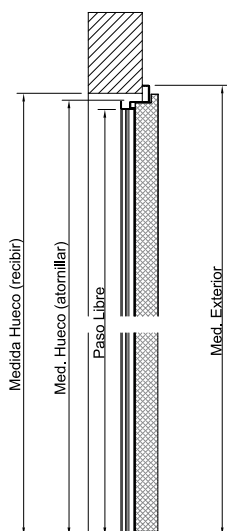

Relación de medidas - STD 2 Hojas

Med. Pedido	Med. Huevo (recibir)	Med. Huevo (atornillar)	Paso Libre	Med. Exterior
1250 x 2035	1250 x 2035	1220 x 2025	1175 x 2005	1265 x 2050
1550 x 2035	1550 x 2035	1520 x 2025	1475 x 2005	1565 x 2050
1750 x 2035	1750 x 2035	1720 x 2025	1675 x 2005	1765 x 2050
2000 x 2035	2000 x 2035	1970 x 2025	1925 x 2005	2015 x 2050
2200 x 2035	2200 x 2035	2170 x 2025	2125 x 2005	2215 x 2050
1250 x 2125	1250 x 2125	1220 x 2115	1175 x 2095	1265 x 2140
1550 x 2125	1550 x 2125	1520 x 2115	1475 x 2095	1565 x 2140
1750 x 2125	1750 x 2125	1720 x 2115	1675 x 2095	1765 x 2140
2000 x 2125	2000 x 2125	1970 x 2115	1925 x 2095	2015 x 2140
2200 x 2125	2200 x 2125	2170 x 2115	2125 x 2095	2215 x 2140

Marco STD

Puerta de una hoja

Puerta de dos hojas

Medidas de huevo recomendadas
(atornillar y recibir)

Puertas con MARCO TUBULAR de una y dos hojas

Relación de medidas - C45/C75/C125 1 Hoja

Med. Pedido	Med. Hueco	Paso Libre	Med. Exterior
650 x 2050	655 x 2055	560 x 2005	650 x 2050
800 x 2050	805 x 2055	710 x 2005	800 x 2050
900 x 2050	905 x 2055	810 x 2005	900 x 2050
1025 x 2050	1030 x 2055	935 x 2005	1025 x 2050
1125 x 2050	1130 x 2055	1035 x 2005	1125 x 2050
650 x 2140	655 x 2145	560 x 2095	650 x 2140
800 x 2140	805 x 2145	710 x 2095	800 x 2140
900 x 2140	905 x 2145	810 x 2095	900 x 2140
1025 x 2140	1030 x 2145	935 x 2095	1025 x 2140
1125 x 2140	1130 x 2145	1035 x 2095	1125 x 2140